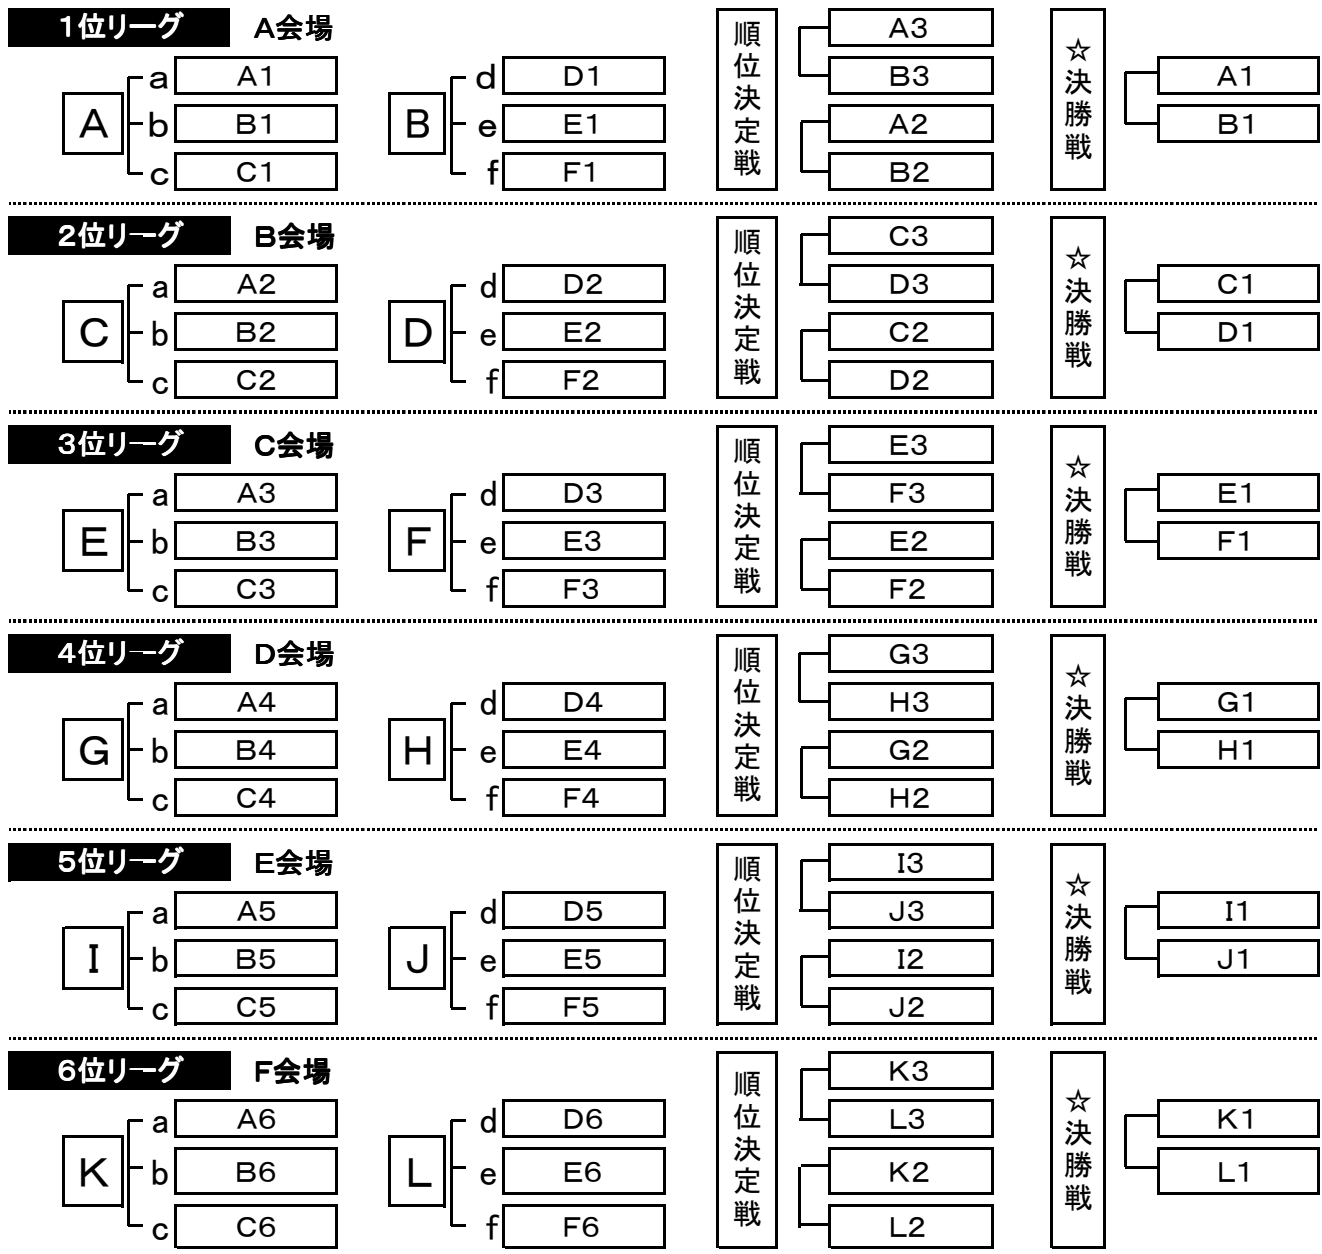

会場:豊郷南小学校・御幸ヶ原小学校 他

(1日目の結果で会場は決定)

試合時間 <10-5-10>		対戦チーム			審判		
					主審	2審	3審
監督会議	8:30 ~						
第1試合	9:00 ~ 9:30	a	=	b	d	e	f
第2試合	9:30 ~ 10:00	d	=	e	a	b	c
第3試合	10:00 ~ 10:30	a	=	c	e	f	d
第4試合	10:30 ~ 11:00	d	=	f	b	c	a
第5試合	11:00 ~ 11:30	b	=	c	f	d	e
第6試合	11:30 ~ 12:00	e	=	f	c	a	b
順位決定戦	12:00 ~ 12:30	ブロック3位	=		ブロック1位チーム		
3位決定戦	12:30 ~ 13:00	ブロック2位	=		ブロック3位チーム		
☆決勝戦	13:00 ~ 13:30	ブロック1位	=		ブロック2位チーム		

★各会場共通です

※順位決定戦は、第6試合チームが順位決定戦になった場合のみ
15分間のインターバルをとり行います。